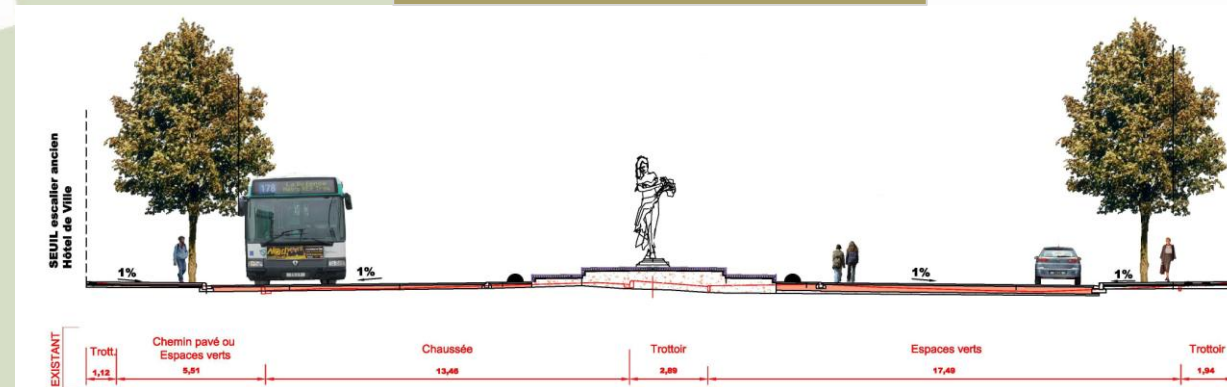

# CHELLES - REAMENAGEMENT DE LA RUE GAMBETTA ET DE LA PLACE DE LA REPUBLIQUE

2012-2013

MONTANT PREVISIONNEL DES TRAVAUX : 2 600 000 €

MAITRISE D'OUVRAGE : Communauté d'Agglomération

Marne et Charteraine (77)

MAITRISE D'ŒUVRE : Paysage & Territoire

TYPE DE MARCHÉ : Mission de maîtrise d'œuvre Conception : AVP,

PRO et DCE

PHASE EN COURS : Dossier de Consultation des Entreprises

Le projet s'inscrit dans le cadre d'une opération de requalification urbaine du quartier Gambetta à Chelles. Le périmètre étudié concerne l'ensemble de la rue Gambetta ainsi que la place de la République caractérisés par un tissu à la fois commercial et résidentiel dense (immeubles).

Les objectifs :

- Améliorer le cadre de vie des piétons et des Personnes à Mobilité Réduite
  - Renouvellement du mobilier urbain
  - Réduction de la chaussée au profit d'un élargissement des trottoirs avec au minimum 1,40 m pour que ceux-ci soient accessibles
  - Reprise du nivellement afin que la chaussée, les stationnements et les trottoirs soient de plain-pied
  - Conservation des plantations dont l'état phytosanitaire est satisfaisant et remplacement des vieux sujets par la plantation d'essences plus adaptées.
- Sécuriser l'espace public :
  - Aménagement d'une zone 30 en section courante et d'une zone de rencontre au droit du mail central
  - Définition de cheminement lisible et pratique par un jeu de revêtement de sol (matériau, couleur, calepinage...)
- Conserver l'offre de stationnement pour l'accès aux commerces

Profil en travers type – Place de la République